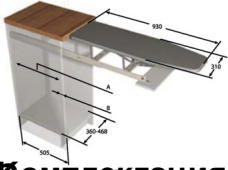

Самая современная встраиваемая в шкаф выдвижная гладильная доска.

- Съёмный чехол с антипригарной пропиткой
- Легко монтируется
- Всегда под рукой
- Компактное хранение внутри кухонного шкафа
- Хорошая стабильность
- Адаптируется для шкафов шириной 40 и 50 см без применения проставок

Встраиваемая выдвижная гладильная доска Pelly

- Крепится на фасад от 120 мм

- Размеры встройки ШхГхВ мм: 360-468x505x100

- Толщина столешницы 20-60 мм.

Комплектация: глянцевая дверца, регулирующая высоту, регулируемая выдвижная гладильная доска.