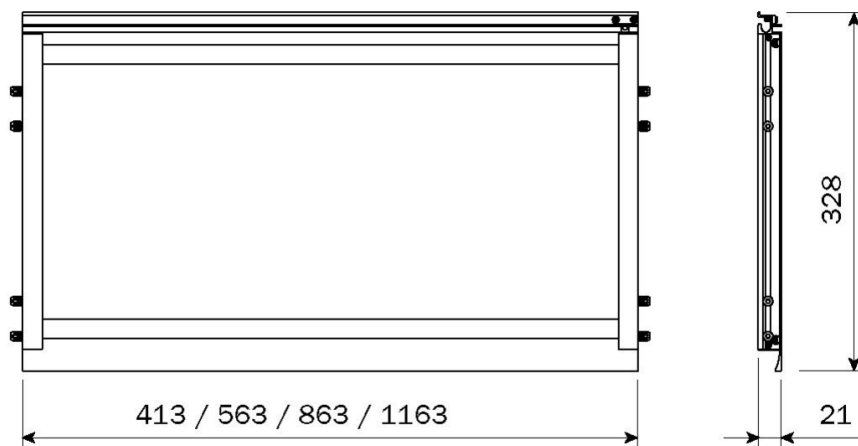

Перейти в интернет магазин [Купить](#)

Наименование	артикул	размеры, мм	исполнение	мощность
Nebula TLD				
Светодиодное световое дно в навесной шкаф с 2-х сторонней подсветкой, 12В, алюминиевый корпус, закаленное стекло, датчик мягкого касания, регулировка яркости, кабель питания	1097005 N	450x330	Свет натуральный	3,1Вт
	1097205 N	600x330		4,6 Вт
	1097505N	900x330		7,5 Вт
	1097705N	1200x330		10,4 Вт