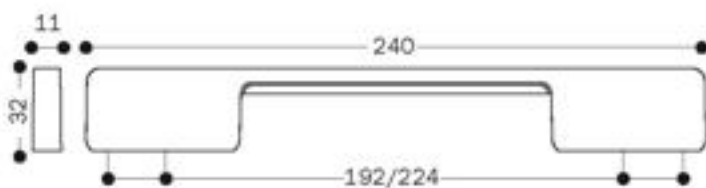

Модель 733

межосевое расстояние, мм	артикул	материал	описание
192/224	217733.192.2010	пластик, металл	Ручка из белого материала Duropl® вставка — хром глянец
	217733.192.2011		Ручка из черного материала Duropl® вставка — хром глянец

Модель 600