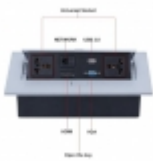

Đ'Ń•Ń,Ń€Đ°Đ,Đ²Đ°ĐμĐ¼Ń◁Đ¹ Đ² Ń•Ń,Đ³⁄₄Đ»ĐμŃ^Đ½Đ,Ń†Ńf Đ¼ŃfĐ»Ń€ŃŃ,Đ,Đ¼ĐμĐ'Đ,Đ¹Đ½Ń◁Đ¹ Đ±Đ»Đ³⁄₄Đ° Ń€Đ³⁄₄Đ-ĐμŃ,Đ³⁄₄Đ° 8 482 Ń€ŃfĐ±

Đ'Ń•Ń,Ń€Đ°Đ,Đ²Đ°ĐμĐ¼Ń◁Đ¹ Đ² Ń•Ń,Đ³⁄₄Đ»ĐμŃ^Đ½Đ,Ń†Ńf Đ¼ŃfĐ»Ń€ŃŃ,Đ,Đ¼ĐμĐ'Đ,Đ¹Đ½Ń◁Đ¹ Đ±Đ»Đ³⁄₄Đ° Ń€Đ³⁄₄Đ-ĐμŃ,Đ³⁄₄Đ° JI 831. Đ Đ°Đ-Đ¼ĐμŃ€Ń◁ Đ²Ń•Ń,Ń€Đ³⁄₄Đ¹Đ°Đ, 225Ń...110 Đ¼Đ¼. Đ Đ³⁄₄Đ-ĐμŃ,Đ°Đ° 2 Đ³⁄₄Đ½ĐμĐ-Đ'Đ° ŃfĐ½Đ,Đ²ĐμŃ€Ń◁Đ»Ń€Đ½Ń◁Ń..., 1Ń... Đ Đ°Đ-ŃŃĐμĐ¼ Đ'Đ»Ń• USB 2.0, 1 HDMI, 1 VGA, 1Ń...Rj 45 Đ~Đ½Ń,ĐμŃ€Đ½ĐμŃ, Đ²Ń◁Ń...Đ³⁄₄Đ' (Ethernet) [[ĐŸĐ³⁄₄Đ'Ń€Đ³⁄₄Đ±Đ½ĐμĐμ...]](#)