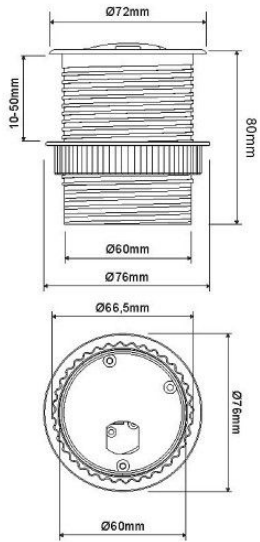

Â
Â
Â
Â
Â
Â
Â
Â
Â
Â
Â
Â
Â
Â
Â