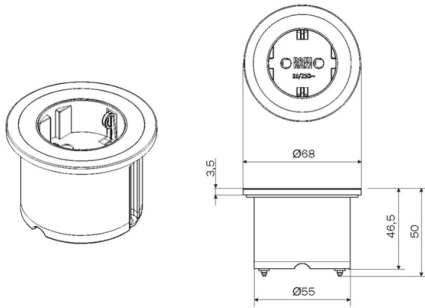

артикул	комплектация
926.000	PIX 1 эл. розетка PIX с кабелем 0,2м с разъёмом GST18, 2 декоративные рамки-кольца: белая и черная*
926.001	PIX 1 эл. розетка PIX с кабелем 2м с вилкой, 3 декоративные рамки-кольца: белая, черная и под нержавеющую сталь
917.224 + 926.010	PIX розетка с 2 выходами USB зарядки с кабелем 0,2м с разъёмом GST18, 2 декоративные рамки-кольца: белая и черная. Выходное напряжение 5В, сила тока max 2,4А
926.200	Набор из 5 декоративных рамок-колец: голубая, зеленая, желтая, красная, белая
926.100	Сдвижная крышка с декоративной рамкой-кольцом, отделка под нержавеющую сталь
926.101	Сдвижная крышка с декоративной рамкой-кольцом, черный пластик
926.102	Сдвижная крышка с декоративной рамкой-кольцом, белый пластик

А