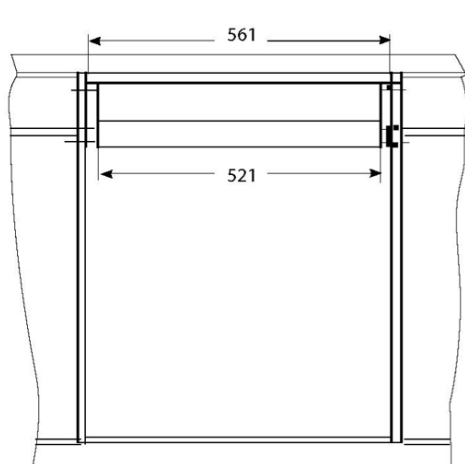

Д'Д°ÑˆДμД¹ Д°ÑfÑ...Д½Д,.

Â

- Д`Д,ÑЄД,Д½Д° ÑˆД°Д°Ñ,,Д° 500-600Д¼Д¼

- Д Д°Д-Д¼ДμÑЄÑˆ Д²Ñ•Ñ,ÑЄД¾Д¹Д°Д, ДˆÑ...ДˆÑ...Д' Д¼Д¼: 461-561Ñ... 490Ñ... 120

- Д Д°Д-Д¼ДμÑЄ Ñ•Ñ,Д¾Д»ДμÑˆД½Д,Ñ†Ñˆ Д² Д²ÑˆД'Д²Д,Д½ÑfÑ,Д¾Д¼ Ñ•Д¾Ñ•Ñ,Д¾Ñ•Д½Д,Д, 521 Ñ... 800Д¼Д¼

- Д•Д°Д¿ÑЄД°Д²Д»Ñ•ÑŽÑ%°Д, Дμ Д² Д°Д¾Д¼Д¿Д¿Д»ДμД°Ñ,Дμ

- Д'ДμÑ• Д,Д-Д'ДμД»Д,Ñ• 11Д°Д³

- Д Д°Д-Д¼ДμÑЄÑˆ ÑfД¿Д°Д°Д¾Д²Д°Д, ДˆÑ...ДˆÑ...Д' Ñ•Д¼ 13,5Ñ... 51Ñ... 57,5

Â

Комплектация

Rapid

Столешница, крепление фасада, направляющие, проставки

артикул	исполнение столешницы	ширина шкафа, мм	размеры	
			ширина	глубина
New! 3845-10		фосфор 500	461	
New! 3845-60		белый		
New! 3845-09		фосфор 600	561	490
3845-12		сталь