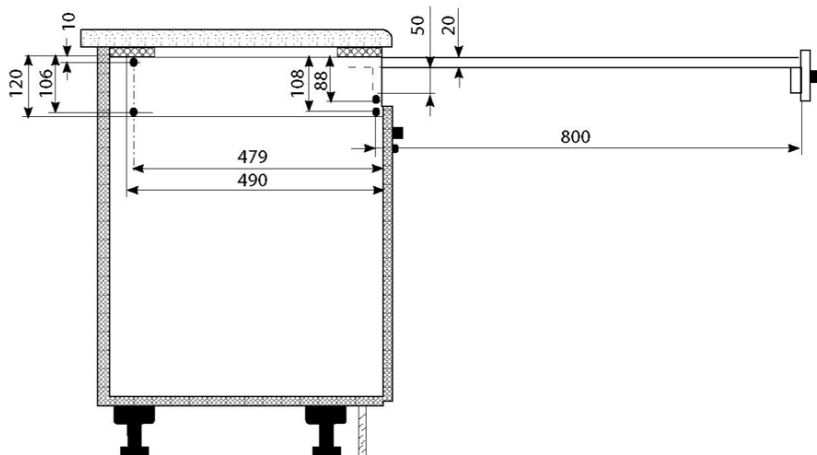

Д'Д°ÑˆДμД¹ Д°ÑfÑ...Д½Д,.

Â

- Д`Д,ÑЄД,Д½Д° ÑˆД°Д°Ñ,,Д° 500-600Д¼Д¼

- Д Д°Д-Д¼ДμÑЄÑˆ Д²Ñ•Ñ,ÑЄД¾Д¹Д°Д, ДˆÑ...ДˆÑ...Д' Д¼Д¼: 461-561Ñ... 490Ñ... 120

- Д Д°Д-Д¼ДμÑЄ Ñ•Ñ,Д¾Д»ДμÑˆД½Д,Ñ†Ñˆ Д² Д²ÑˆД'Д²Д,Д½ÑfÑ,Д¾Д¼ Ñ•Д¾Ñ•Ñ,Д¾Ñ•Д½Д,Д, 521 Ñ... 800Д¼Д¼

- Д•Д°Д¿ÑЄД°Д²Д»Ñ•ÑŽÑ%°Д, Дμ Д² Д°Д¾Д¼Д¿Д¿Д»ДμД°Ñ,Дμ

- Д'ДμÑ• Д,Д-Д'ДμД»Д,Ñ• 11Д°Д³

- Д Д°Д-Д¼ДμÑЄÑˆ ÑfД¿Д°Д°Д¾Д²Д°Д, ДˆÑ...ДˆÑ...Д' Ñ•Д¼ 13,5Ñ... 51Ñ... 57,5

Â

Комплектация

Rapid

Столешница, крепление фасада, направляющие, проставки

артикул	исполнение столешницы	ширина шкафа, мм	размеры	
			ширина	глубина
New! 3845-10		фосфор 500	461	
New! 3845-60		белый		
New! 3845-09		фосфор 600	561	490
3845-12		сталь