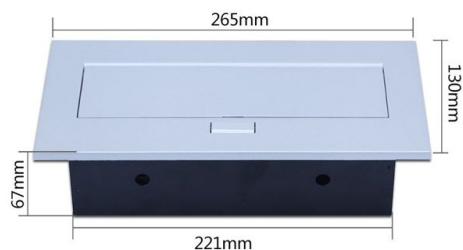

- 1 D•V audio D, video (Ñ,ÑŽD»ÑCED¿D°D½Ñ)

- 3.5mm Audio in/out (DœD, D½D, D´D¶DµD°)

- 6,35 D¼D, D°Ñ€D¾Ñ,,D¾D½

D D°D±D¾Ñ‡DµDµ D½D°D¿Ñ€Ñ•D¶DµD½D, Dµ - 110-240 D'. DøD, D¿Ñ, D¾D°D° -
D¿DµÑ€DµD¼DµD½D½Ñ•D¹. DŞD°Ñ•Ñ, D¾Ñ, D° - 50-60D“Ñ†. DœD°D°Ñ•D, D¼D°D»ÑCED½D°Ñ•
D½D°D¾Ñ€ÑfD•D°D° - 2000 D'Ñ,.

DœD°Ñ, DµÑ€D, D°D» D°D»ÑŽD¼D, D½D, D¹ - Ñ•Ñ, D°D»ÑCE.

Â