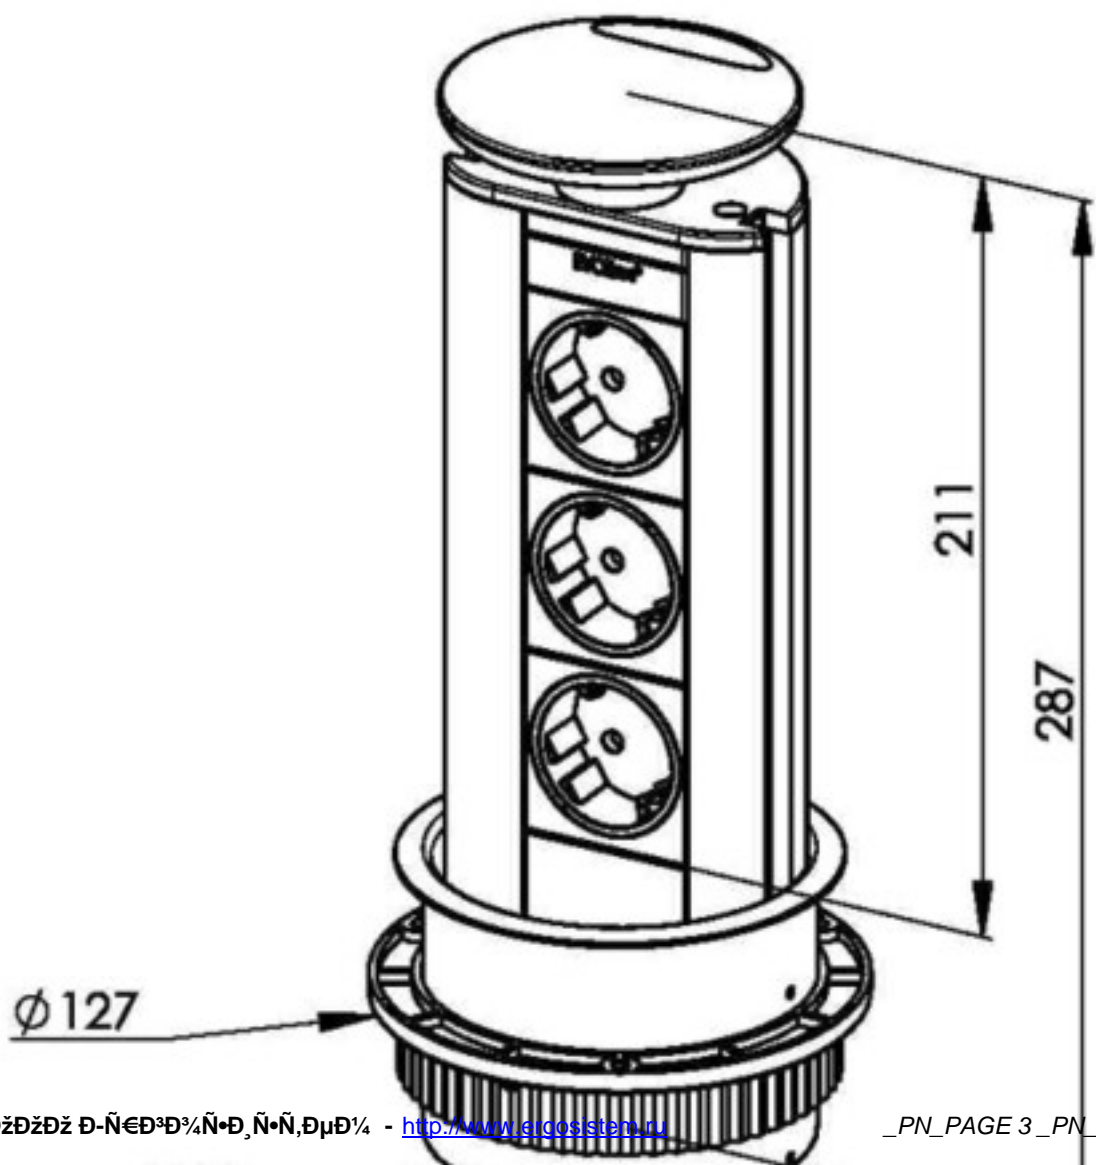

ĐžĐžĐž Đ-Ń ∈ Đ³Đ¼ Ń·Đ, Ń·Ń, ĐµĐ¼

Đ' Ń·Ń, Ń ∈ Đ° Đ, Đ² Đ° Đµ Đ¼ Đ° Ń·

Đ² Ń· Đ' Đ² Đ, Đ ¶ Đ½ Đ° Ń· Ń ∈ Đ¾ Đ· Đµ Ń, Đ° Đ° **EVOLine**

Port 931.00.001 Ń· Đµ Ń ∈ Đµ Đ± Ń ∈ Đ, Ń·Ń,

17 338 Ń ∈ Ńf Đ±

**DœD1/2DµD1/2D,Ñ•DžD3/4D°ÑfDžD°Ñ,DµD»DµD1:** D•Ñ%oDµ D1/2DµÑ, D1/4D1/2DµD1/2D,D1 D3/4D±Ñ•Ñ,D3/4D1/4Ñ,D3/4D2D°Ñ€Dµ.