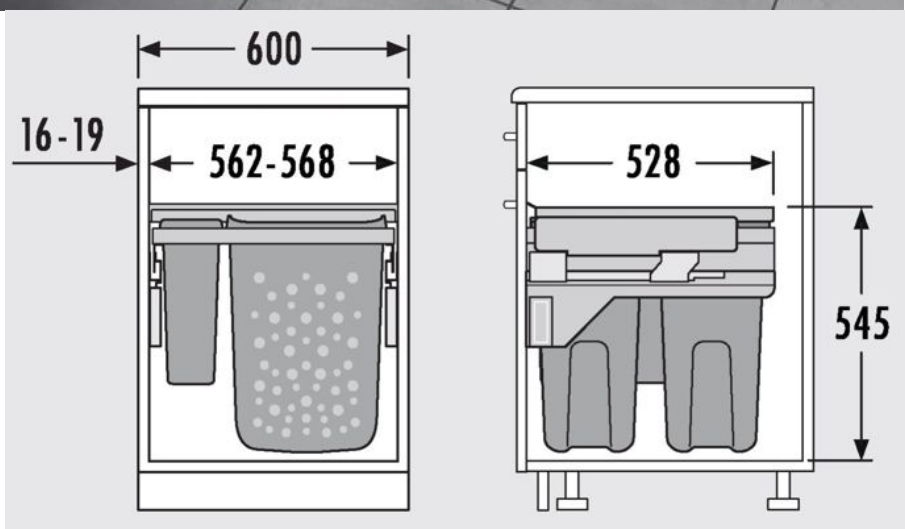

Выдвижная система для хранения белья HAILO Laundry-Carrier

Практичные системы хранения белья Laundry-Carrier крепятся к боковым стенкам шкафа и используются в гардеробных, прихожих, ванных комнатах или на кухне рядом со стиральной машиной

Перейти в интернет магазин [КУПИТЬ](#)

Преимущества системы хранения белья Laundry-Carrier

- Легкий монтаж к боковым стенкам шкафа 16 -19 мм выдвигается с фасадом 450 или 600мм.
- Объемные две корзины для белья по 33 литра, дают возможность разделить бельё на цветное и белое
- + корзина 12 литров для мелких предметов: нижнего белья, носков, галстуков и т.д. или для порошка... (Для модели 3270-60)
- + корзина 2,5 литра для носовых платков или для отбеливателя (Для модели 3270-60)
- Механизм мягкого выкатывания
- Установка не только в отдельно стоящие тумбы – но и пеналы шириной от 450 до 600 мм

Для шкафа с выдвижной дверью

Корзины легко снимается для мытья

Система хранения белья HAILO Laundry-Carrier в шкаф 600мм.

Комплектация:

Механизм мягкого открывания креплением к боковым стенкам слева и справа и с креплением к фасаду + 2 корзины по 33 литра.+ корзина 12 литров и + корзина 2,5 литра

Система хранения белья HAILO Laundry-Carrier в шкаф 450мм.

Комплектация: расадкрытия крепление с боковым стенкам слева и справа и с