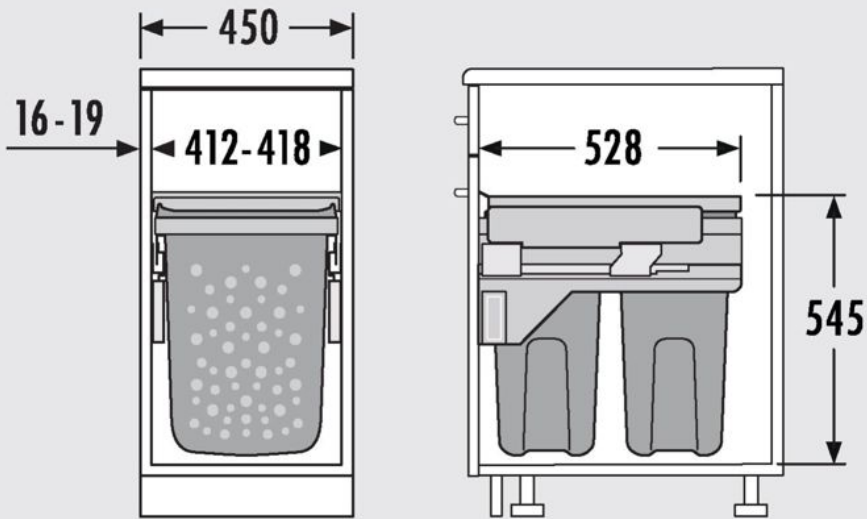

Перейти в интернет магазин [КУПИТЬ](#)

Преимущества системы хранения белья Laundry-Carrier

- Легкий монтаж к боковым стенкам шкафа 16 -19 мм выдвигается с фасадом 450 или 600мм.
- Объемные две корзины для белья по 33 литра, дают возможность разделить бельё на цветное и белое
- + корзина 12 литров для мелких предметов: нижнего белья, носков, галстуков и т.д. или для порошка... (Для модели 3270-60)
- + корзина 2,5 литра для носовых платков или для отбеливателя (Для модели 3270-60)
- Механизм мягкого выкатывания
- Установка не только в отдельно стоящие тумбы – но и пеналы шириной от 450 до 600 мм

Для шкафа с выдвижной дверью

Корзины легко снимается для мытья

Система хранения белья HAILO Laundry-Carrier в шкаф 600мм.

Комплектация:

Механизм мягкого открывания креплением к боковым стенкам слева и справа и с креплением к фасаду + 2 корзины по 33 литра.+ корзина 12 литров и + корзина 2,5 литра

Система хранения белья HAILO Laundry-Carrier в шкаф 450мм.

Комплектация: расадкрытия крепление с боковым стенкам слева и справа и с