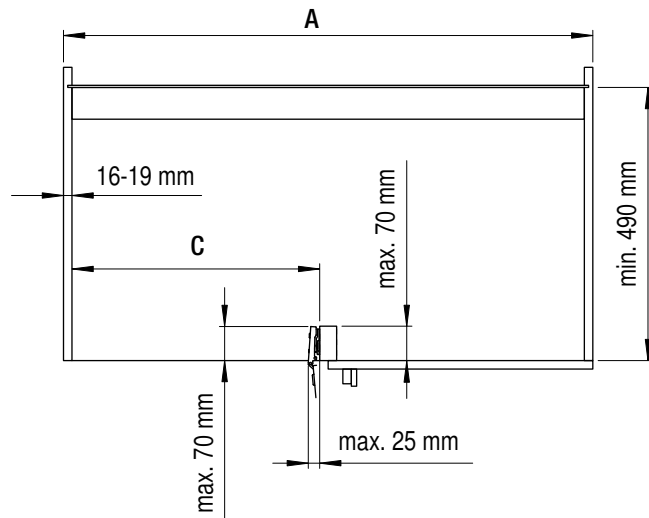

# SLIDE CORNER

**Cabinet dimensions**

External width : 900 / 1000 / 1200 mm

Internal depth : min. 490 mm

Internal height : min. 500 mm

Load capacity : 15 kg per shelf

**Cabinet dimensions**

Front	A (min)	C
450	900	min. 411
500	1000	min. 461
600	1000	min. 561

Maße in mm

Diag: right side pulled out