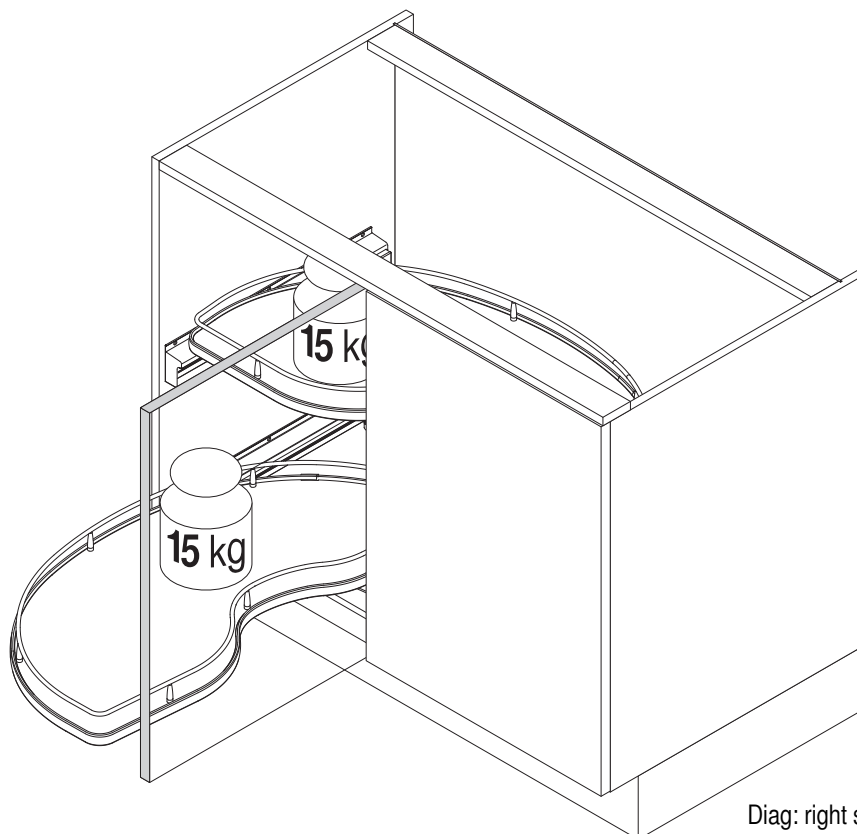

# SLIDE CORNER

**Cabinet dimensions**

External width : 900 / 1000 / 1200 mm

Internal depth : min. 490 mm

Internal height : min. 500 mm

Load capacity : 15 kg per shelf

**Cabinet dimensions**

Front	A (min)	C
450	900	min. 411
500	1000	min. 461
600	1000	min. 561

Maße in mm

Diag: right side pulled out