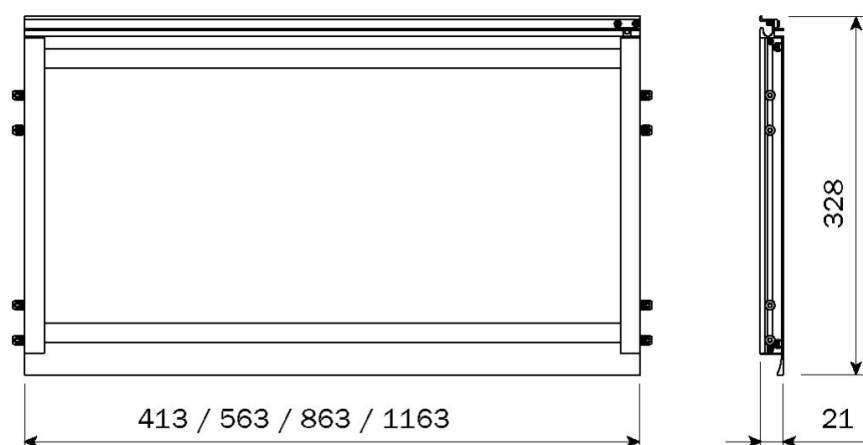

Возврат к списку [Перейти в интернет магазин](#) [Купить](#)

Наименование	артикул	размеры, мм	исполнение	мощность
Nebula TLD				
Светодиодное световое дно в навесной шкаф с 2-х сторонней подсветкой, 12В, алюминиевый корпус, закаленное стекло, датчик мягкого касания, регулировка яркости, кабель питания	1097005 N	450x330	Свет натуральный	3,1Вт
	1097205 N	600x330		4,6 Вт
	1097505N	900x330		7,5 Вт
	1097705N	1200x330		10,4 Вт