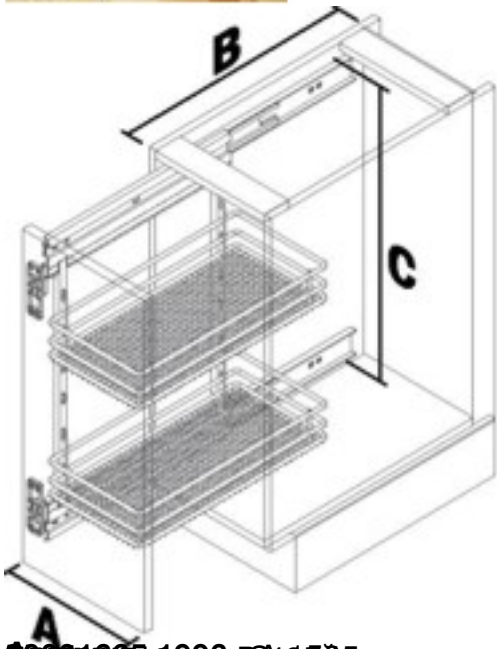

Аксессуары для кухни Vauth-Sagel- это Ваш выбор!

Перейти в интернет магазин [КУПИТЬ](#)

Выдвижные корзины DSA 90°

Бутылочницы «Сапфир» 90° устанавливается в нижнюю секцию с шириной фасада А: 150, 200, 300 мм, рама универсальная позволяет устанавливать систему как на левую так и на правую сторону.

Все бутылочницы оснащены доводчиком плавного закрывания. Нагрузка 20 кг.

00001605 1550 1010505

Выдвижная бутылочница

Бутылочница устанавливается в нижнюю секцию с шириной фасада 150 мм, система оснащена доводчиком плавного закрывания. Нагрузка 20 кг.

90006000 высота 575 мм

90006007 комплектуется разделителем для бутылок

Выдвижные корзины с полотенцедержателем

1000 мм x 1000 мм x 505 мм

Выдвижная корзина с полотенцедержателем

9000691 Высота 825 мм

9000697
Противню комплектуется разделителем для бутылок
Выдвижные корзины для противней

2001605-1098 574950

Выдвижная корзина для противней

Ширина фасада 150, 200, 300 мм

Выдвижные корзины DSA 45°

Бутылочница «Сапфир» 45° используется в нижней скошенной секции с шириной фасада А: 150, 200, 300 мм, фасадное крепление регулируется от 40° до 45°. Все бутылочницы оснащены доводчиком плавного закрывания.