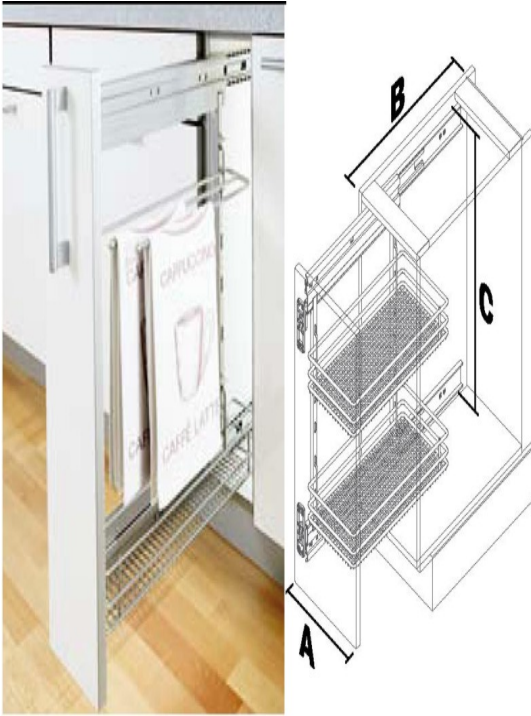

Аксессуары для кухни Vauth-Sagel- это Ваш выбор!

Перейти в интернет магазин [КУПИТЬ](#)

Выдвижные корзины DSA 90°

Бутылочницы «Сапфир» 90° устанавливается в нижнюю секцию с шириной фасада А: 150, 200, 300 мм, рама универсальная позволяет устанавливать систему как на левую так и на правую сторону.

Все бутылочницы оснащены доводчиком плавного закрывания. Нагрузка 20 кг.

00001605 1550 1010505

Выдвижная бутылочница

Бутылочница устанавливается в нижнюю секцию с шириной фасада 150 мм, система оснащена доводчиком плавного закрывания. Нагрузка 20 кг.

90006000 высота 575 мм

90006007 комплектуется разделителем для бутылок

Выдвижные корзины с полотенцедержателем

1000 мм x 1000 мм x 505 мм

Выдвижная корзина с полотенцедержателем

9000691 Высота 825 мм

9000697
Противню комплектуется разделителем для бутылок
Выдвижные корзины для противней

2001605-1098 574950

Выдвижная корзина для противней

Ширина фасада 150, 200, 300 мм

Выдвижные корзины DSA 45°

Бутылочница «Сапфир» 45° используется в нижней скошенной секции с шириной фасада А: 150, 200, 300 мм, фасадное крепление регулируется от 40° до 45°. Все бутылочницы оснащены доводчиком плавного закрывания.