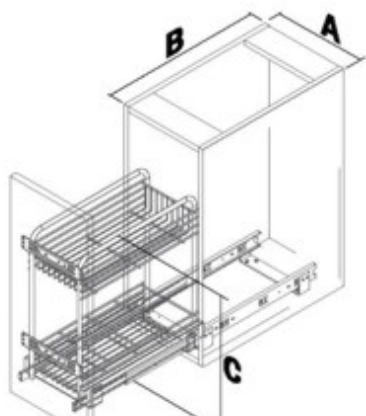

200мм

90001665.1972 левая

Высота рамы С 645 мм

Глубина В 520 мм

90001665.1973 правая

Высота рамы С 645 мм

Глубина В 520 мм

300мм

90001665.1577 левая

Высота рамы С 645 мм

Глубина В 520 мм

90001665.1583 правая

Высота рамы С 645 мм

Глубина В 520 мм

Выдвижные корзины для бутылок

Выдвижной фасад 400 мм
Выдвижной фасад 400 мм
Высокий шкаф DSA

Поставляемые варианты корзин Scalia, Premea, Saphir и Opal.
Варианты корзин в исполнении 90, 45 и 35 градусов.
Универсальный по высоте монтаж корзин с фиксацией.
Трехмерная регулировка фасада.
Выдвижение с амортизацией гарантирует тихое как шепот, скольжение и закрытие.