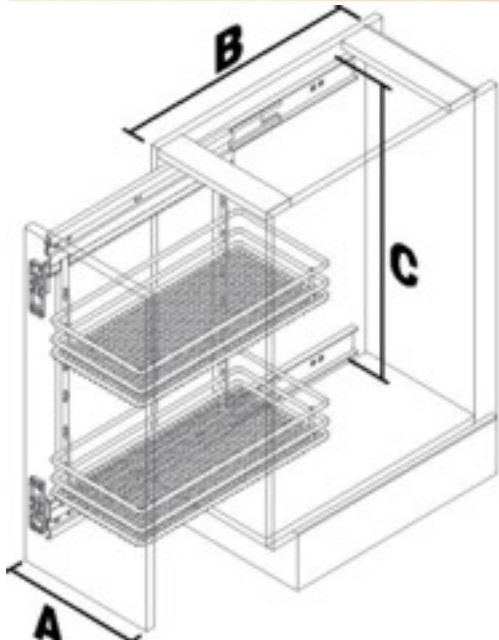

Аксессуары для кухни Vauth-Sagel- это Ваш выбор!

Перейти в интернет магазин [КУПИТЬ](#)

Выдвижные корзины DSA 90°

Бутылочницы «Сапфир» 90° устанавливается в нижнюю секцию с шириной фасада А: 150, 200, 300 мм, рама универсальная позволяет устанавливать систему как на левую так и на правую сторону.

Все бутылочницы оснащены доводчиком плавного закрывания. Нагрузка 20 кг.

00001605 1550 1010505

Выдвижная бутылочница

Бутылочница устанавливается в нижнюю секцию с шириной фасада 150 мм, система оснащена доводчиком плавного закрывания. Нагрузка 20 кг.

90006000 высота 575 мм

90006007 комплектуется разделителем для бутылок

Выдвижные корзины с полотенцедержателем

1000 мм x 1000 мм x 505 мм

Выдвижная корзина с полотенцедержателем

9000691 Высота 825 мм

9000697
Противню комплектуется разделителем для бутылок
Выдвижные корзины для противней

2001605-1098 574950

Выдвижная корзина для противней

Ширина фасада 150, 200, 300 мм

Выдвижные корзины DSA 45°

Бутылочница «Сапфир» 45° используется в нижней скошенной секции с шириной фасада А: 150, 200, 300 мм, фасадное крепление регулируется от 40° до 45°. Все бутылочницы оснащены доводчиком плавного закрывания.