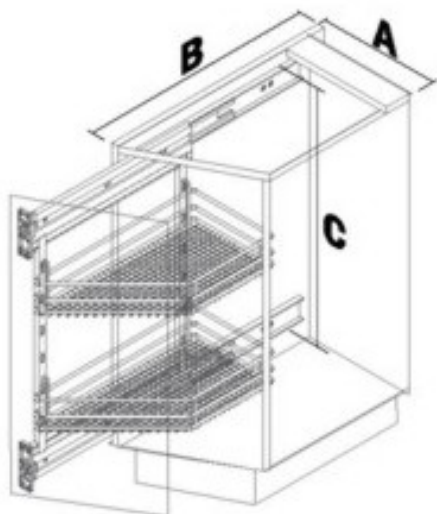

Аксессуары для кухни Vauth-Sagel- это Ваш выбор!

Перейти в интернет магазин [КУПИТЬ](#)

Выдвижные корзины DSA 90°

Бутылочницы «Сапфир» 90° устанавливается в нижнюю секцию с шириной фасада А: 150, 200, 300 мм, рама универсальная позволяет устанавливать систему как на левую так и на правую сторону.

90006000 высота 575 мм

90006007 комплектуется разделителем для бутылок

Выдвижные корзины с полотенцедержателем

1000 мм x 1000 мм x 505 мм

Выдвижная корзина с полотенцедержателем

9000691 Высота 825 мм

9000697
Противню комплектуется разделителем для бутылок
Выдвижные корзины для противней

2001605-1098 574950

Выдвижная корзина для противней

Ширина фасада 150, 200, 300 мм

Выдвижные корзины DSA 45°

Бутылочница «Сапфир» 45° используется в нижней скошенной секции с шириной фасада А: 150, 200, 300 мм, фасадное крепление регулируется от 40° до 45°. Все бутылочницы оснащены доводчиком плавного закрывания.

*на фото: корзина с правым скосом

150мм

90001665.1601 левая

Высота рамы C 645 мм

Глубина B 520 мм

90001665.1604 правая

Высота рамы C 645 мм

Глубина B 520 мм