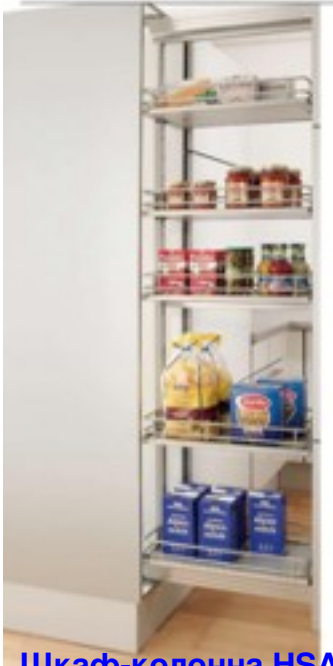

Аксессуары для кухни Vauth-Sagel- это Ваш выбор!

[Бутылочницы и выдвижные корзины](#)

[Выдвижные корзины DSA rotary NEW!](#)

[Волшебный уголок WariCorner](#)

[Выкатная система Twincorner](#)

[Верхние ручки OSA](#)

[Верхний шкаф BRS](#)

[Шкаф-колонна HSA](#)

[Шкаф-колонна HSA rotary](#) **NEW!**

Шкаф DUSA

Выдвижные корзины для бутылок

Выдвижные корзины Saphir, □ корзина под мойку, полки стационарные

Карусели RECORNER

[Гладильная доска встроенная](#)