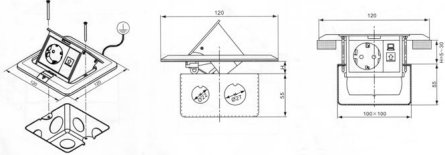

Встраиваемые выдвижные розетки в пол (лючок в пол с розетками)

Перейти в интернет магазин [Купить](#)

Поставляются в комплекте с монтажной коробкой

Характеристики:

- Внешний размер рамки: 145x145mm и 120x120mm
- Размер выреза: 123x123mm и 95x95mm
- Монтажная глубина 55 - 65мм
- Степень защиты: IP20
- Оцинкованная монтажная коробка с винтами
- 2 x Schuko-розетка с защитой от детей и 1 x Schuko-розетка +RJ45
- Подходит для стены, пола, стола, столешницы, верстаков и т. д.
- Выдвигается при нажатии кнопки
- Цвет матовый хром

Встраиваемая выдвижная розетка в пол

HA-85D-001

HA-85D-002