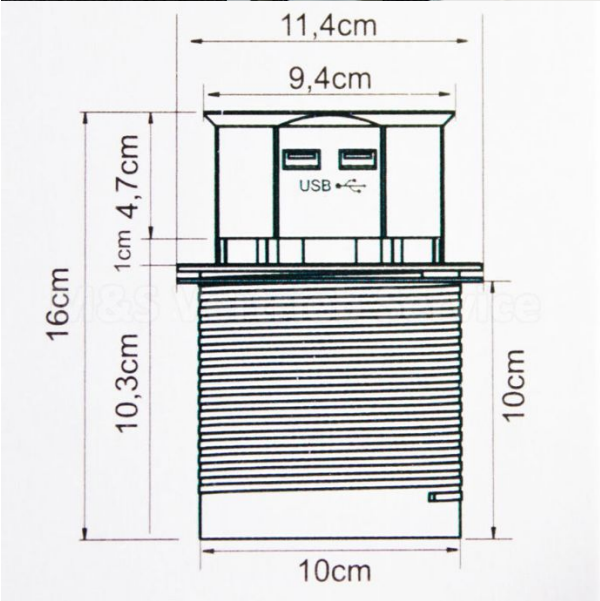

## Otio LIFT встраиваемая выдвижная розетка вертикального исполнения

Перейти в интернет магазин [Купить](#)

Идеально подходит для офиса, кухни и домашней мастерской. Для открытия достаточно короткого нажатия на крышку так же легким нажатием руки **Otio LIFT** можно опустить и зафиксировать. Минимальная глубина розетки 102мм!

### Характеристики:

- Цвет: серебро / черный
- Материал Пластик
- Общая высота: 160 мм
- Мощность Подключения: 3.680 W / 16 A
- Защита от короткого замыкания, Перегрузки и Перегрева
- Кабель питания: 1,5 м
- Размеры: (Ш x в) 117 x 160 мм, Диаметр отверстия выреза: 100 мм
- Монтажная глубина 102мм
- Инструкция по монтажу на удлинитель в комплекте. Инструкция на немецком языке
  
- 4 x розетки 16A либо 3 x розетки 16A + 2 x USB 2.100mA

### Характеристики:

- Цвет: серебро / черный
- Материал нержавеющая сталь/пластик
- Общая высота: 160 мм
- Мощность Подключения: 3.500 W / 16 A
- Защита от короткого замыкания, Перегрузки и Перегрева
- Кабель питания: 1,5 м (EW 3x1.5mm<sup>2</sup>)
- Размеры: (Ш x в) 115 x 160 мм, Диаметр отверстия выреза: 100 мм
- Монтажная глубина 102мм
- Инструкция по монтажу на удлинитель в комплекте.
- 3 x розетки( 2P+Z ) 16A + 2 x USB 1.2 A

### **Характеристики:**

- Цвет: бронза
- 6 отключаемых светодиодов синих
- Материал сталь/пластик
- Общая высота: 320 мм
- Мощность Подключения: 3.680 W / 16 A
- Кабель питания: 1,5 м (EW 3x1.5mm<sup>2</sup>)
- Диаметр отверстия выреза: 100 мм