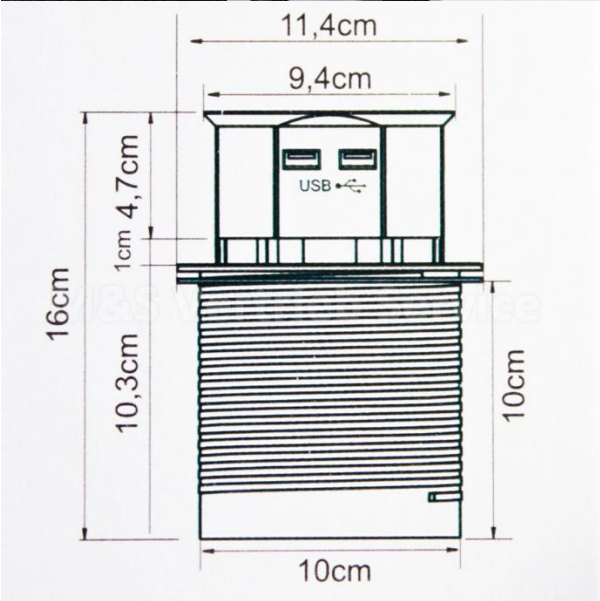

## Otio LIFT встраиваемая выдвижная розетка вертикального исполнения

Перейти в интернет магазин [Купить](#)

Идеально подходит для офиса, кухни и домашней мастерской. Для открытия достаточно короткого нажатия на крышку так же легким нажатием руки **Otio LIFT** можно опустить и зафиксировать. Минимальная глубина розетки 102мм!

### Характеристики:

- Цвет: серебро / черный
- Материал Пластик
- Общая высота: 160 мм
- Мощность Подключения: 3.680 W / 16 A
- Защита от короткого замыкания, Перегрузки и Перегрева
- Кабель питания: 1,5 м
- Размеры: (Ш x в) 117 x 160 мм, Диаметр отверстия выреза: 100 мм
- Монтажная глубина 102мм
- Инструкция по монтажу на удлинитель в комплекте. Инструкция на немецком языке
  
- 4 x розетки 16A либо 3 x розетки 16A + 2 x USB 2.100mA

### **Характеристики:**

- Цвет: серебро / черный
- Материал нержавеющая сталь/пластик
- Общая высота: 160 мм
- Мощность Подключения: 3.500 W / 16 A
- Защита от короткого замыкания, Перегрузки и Перегрева
- Кабель питания: 1,5 м (EW 3x1.5mm<sup>2</sup>)
- Размеры: (Ш x в) 115 x 160 мм, Диаметр отверстия выреза: 100 мм
- Монтажная глубина 102мм
- Инструкция по монтажу на удлинитель в комплекте.
- 3 x розетки( 2P+Z ) 16A + 2 x USB 1.2 A

### **Характеристики:**

- Цвет: бронза
- 6 отключаемых светодиодов синих
- Материал сталь/пластик
- Общая высота: 320 мм
- Мощность Подключения: 3.680 W / 16 A
- Кабель питания: 1,5 м (EW 3x1.5mm<sup>2</sup>)
- Диаметр отверстия выреза: 100 мм